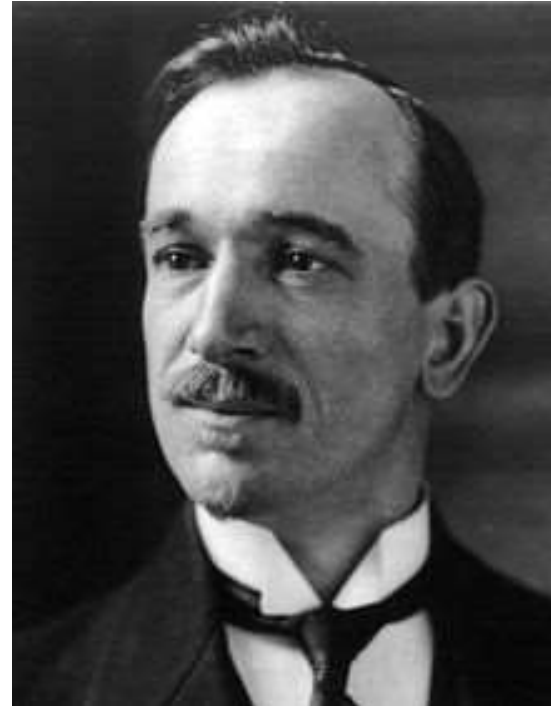

Edvard Beneš

- 1884-1948
- Čech
- Hrál amatérsky fotbal za mužstvo SK Slavia Praha
- Studoval na Filozofické fakultě pražské Univerzity Karlo-Ferdinandovy
- Funkční období: 18. prosince 1935 - 5. října 1938; 2. dubna 1945 - 7. června 1948
- Po začátku první světové války organizoval Beneš vnitřní odboj *Maffie*